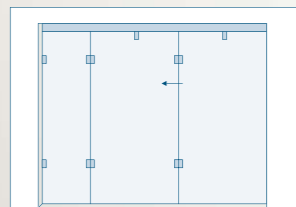

FALTUS

FALTTÜR TRENNWAND-SYSTEM
FOLDING DOOR PARTITION SYSTEM

FALTUS

FALTTÜR TRENNWAND-SYSTEM FOLDING DOOR PARTITION SYSTEM

TECHNISCHE DETAILS

- + Faltschiebetür aus hochwertigem Aluminium/Messing
- + Oberfläche silberfarbig eloxiert
- + maximale Wandöffnung 1600 x 2500 mm (# 92021) und 2500 x 2500 mm (# 92001)
- + maximales Anlagengewicht 100 Kg bzw. 160 Kg
- + Glasdicke 10 mm
- + Magnettechnik in Türbändern ermöglicht eine fixe Nullstellung in geschlossener Position ohne zusätzliche Verriegelung
- + barrierefreie falt-schiebetür ohne zusätzliche Bodenführung
- + Für die Nutzung mit megl^a® dynamic glass, steht die Beschlagserie FALTUS e zur Verfügung.

TECHNICAL DETAILS

- + Folding sliding door out of high-quality aluminum/brass
- + Surface silver-colour anodized
- + Max. wall opening 1600 x 2500 mm (# 92021) and 2500 x 2500 mm (# 92001)
- + Max. weight for fitting set 100 Kg or 160 Kg
- + Glass thickness 10 mm
- + Magnets in the hinges make a zero-point adjustmet possible at a closed position without further latches
- + Barrier-free folding sliding door without floor guide
- + Also available for the use with megl^a® dynamic glass is the power-conducting FALTUS e.

92001
Beschlagset dreiflügelig
Fitting set three-leaf

92021
Beschlagset zweiflügelig
Fitting set two-leaf

92001e
Beschlagset dreiflügelig für die Nutzung mit megl^a® dynamic glass
Fitting set three-leaf for the use with megl^a® dynamic glass