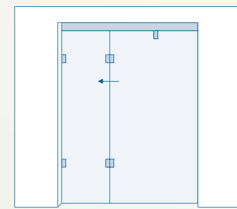

FALTUS

FALTTÜR TRENNWAND-SYSTEM
FOLDING DOOR PARTITION SYSTEM

FALTUS

FALTTÜR TRENNWAND-SYSTEM FOLDING DOOR PARTITION SYSTEM

TECHNISCHE DETAILS

- + Faltschiebetür aus hochwertigem Aluminium/Messing
- + Oberfläche silberfarbig eloxiert
- + maximale Wandöffnung 1600 x 2500 mm (# 92021) und 2500 x 2500 mm (# 92001)
- + maximales Anlagengewicht 100 Kg bzw. 160 Kg
- + Glasdicke 10 mm
- + Magnettechnik in Türbändern ermöglicht eine fixe Nullstellung in geschlossener Position ohne zusätzliche Verriegelung
- + barrierefreie falt-schiebetür ohne zusätzliche Bodenführung
- + Für die Nutzung mit megl^a® dynamic glass, steht die Beschlagserie FALTUS e zur Verfügung.

TECHNICAL DETAILS

- + Folding sliding door out of high-quality aluminum/brass
- + Surface silver-colour anodized
- + Max. wall opening 1600 x 2500 mm (# 92021) and 2500 x 2500 mm (# 92001)
- + Max. weight for fitting set 100 Kg or 160 Kg
- + Glass thickness 10 mm
- + Magnets in the hinges make a zero-point adjustmet possible at a closed position without further latches
- + Barrier-free folding sliding door without floor guide
- + Also available for the use with megl^a® dynamic glass is the power-conducting FALTUS e.

92001
Beschlagset dreiflügelig
Fitting set three-leaf

92021
Beschlagset zweiflügelig
Fitting set two-leaf

92001e
Beschlagset dreiflügelig für die Nutzung mit megl^a® dynamic glass
Fitting set three-leaf for the use with megl^a® dynamic glass

92021e
Beschlagset zweiflügelig für die Nutzung mit megl^a® dynamic glass
Fitting set two-leaf for the use with megl^a® dynamic glass

FALTUS e

FALTTÜR TRENNWAND-SYSTEM MIT MEGLA® DYNAMIC GLASS

FOLDING DOOR PARTITION SYSTEM WITH MEGLA® DYNAMIC GLASS