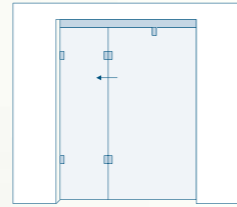

FALTUS

FALTTÜR TRENNWAND-SYSTEM
FOLDING DOOR PARTITION SYSTEM

FALTUS

FALTTÜR TRENNWAND-SYSTEM FOLDING DOOR PARTITION SYSTEM

TECHNISCHE DETAILS

- + Faltschiebetür aus hochwertigem Aluminium/Messing
- + Oberfläche silberfarbig eloxiert
- + maximale Wandöffnung 1600 x 2500 mm (# 92021) und 2500 x 2500 mm (# 92001)
- + maximales Anlagengewicht 100 Kg bzw. 160 Kg
- + Glasdicke 10 mm
- + Magnettechnik in Türbändern ermöglicht eine fixe Nullstellung in geschlossener Position ohne zusätzliche Verriegelung
- + barrierefreie falt-schiebetür ohne zusätzliche Bodenführung
- + Für die Nutzung mit megl^a® dynamic glass, steht die Beschlagserie FALTUS e zur Verfügung.

TECHNICAL DETAILS

- + Folding sliding door out of high-quality aluminum/brass
- + Surface silver-colour anodized
- + Max. wall opening 1600 x 2500 mm (# 92021) and 2500 x 2500 mm (# 92001)
- + Max. weight for fitting set 100 Kg or 160 Kg
- + Glass thickness 10 mm
- + Magnets in the hinges make a zero-point adjustmet possible at a closed position without further latches
- + Barrier-free folding sliding door without floor guide
- + Also available for the use with megl^a® dynamic glass is the power-conducting FALTUS e.

92001
Beschlagset dreiflügelig
Fitting set three-leaf

92021
Beschlagset zweiflügelig
Fitting set two-leaf

92001e
Beschlagset dreiflügelig für die Nutzung mit megl^a® dynamic glass
Fitting set three-leaf for the use with megl^a® dynamic glass

92021e
Beschlagset zweiflügelig für die Nutzung mit megl^a® dynamic glass
Fitting set two-leaf for the use with megl^a® dynamic glass

FALTUS e

FALTTÜR TRENNWAND-SYSTEM MIT MEGLA® DYNAMIC GLASS

FOLDING DOOR PARTITION SYSTEM WITH MEGLA® DYNAMIC GLASS