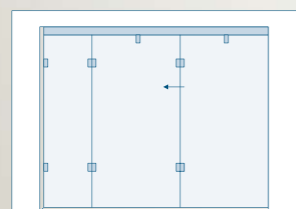

FALTUS

FALTTÜR TRENNWAND-SYSTEM
FOLDING DOOR PARTITION SYSTEM

FALTUS

FALTTÜR TRENNWAND-SYSTEM FOLDING DOOR PARTITION SYSTEM

TECHNISCHE DETAILS

- + Faltschiebetür aus hochwertigem Aluminium/Messing
- + Oberfläche silberfarbig eloxiert
- + maximale Wandöffnung 1600 x 2500 mm (# 92021) und 2500 x 2500 mm (# 92001)
- + maximales Anlagengewicht 100 Kg bzw. 160 Kg
- + Glasdicke 10 mm
- + Magnettechnik in Türbändern ermöglicht eine fixe Nullstellung in geschlossener Position ohne zusätzliche Verriegelung
- + barrierefreie falt-schiebetür ohne zusätzliche Bodenführung
- + Für die Nutzung mit megl^a® dynamic glass, steht die Beschlagserie FALTUS e zur Verfügung.

TECHNICAL DETAILS

- + Folding sliding door out of high-quality aluminum/brass
- + Surface silver-colour anodized
- + Max. wall opening 1600 x 2500 mm (# 92021) and 2500 x 2500 mm (# 92001)
- + Max. weight for fitting set 100 Kg or 160 Kg
- + Glass thickness 10 mm
- + Magnets in the hinges make a zero-point adjustmet possible at a closed position without further latches
- + Barrier-free folding sliding door without floor guide
- + Also available for the use with megl^a® dynamic glass is the power-conducting FALTUS e.

92001
Beschlagset dreiflügelig
Fitting set three-leaf

92021
Beschlagset zweiflügelig
Fitting set two-leaf

92001e
Beschlagset dreiflügelig für die Nutzung mit megl^a® dynamic glass
Fitting set three-leaf for the use with megl^a® dynamic glass

92021e
Beschlagset zweiflügelig für die Nutzung mit megl^a® dynamic glass
Fitting set two-leaf for the use with megl^a® dynamic glass

FALTUS e

FALTTÜR TRENNWAND-SYSTEM MIT MEGLA® DYNAMIC GLASS

FOLDING DOOR PARTITION SYSTEM WITH MEGLA® DYNAMIC GLASS