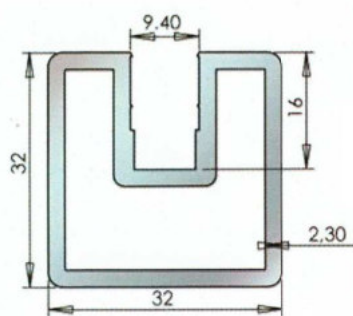

Pharos

Verglasungsprofil
für Dusch-Trennwände

Länge 2700mm -
lieferbar für 8 oder
10mm Glas

Oberfläche:
glanzverchromt
oder mattverchromt

Pharos

Verglasungsprofil
für Dusch-Trennwände

Länge 2700mm -
lieferbar für 8 oder
10mm Glas

Oberfläche:
glanzverchromt
oder mattverchromt

Systembeschreibung :

Pharos Bausatz:

- 1x Stange á 2700mm Länge
- 1x Boden- und Deckenbefestigung
- 1x Abdeckprofil á 950mm Länge
- 1x Abdeckring
- 1x Montageset

- perfekte Stabilität
- mit U-Profilen kombinierbar
- Anpassung der Stange an die Raumhöhe durch eigenen Zuschnitt

Profil-Querschnitt

für 8mm Glas

für 10mm Glas