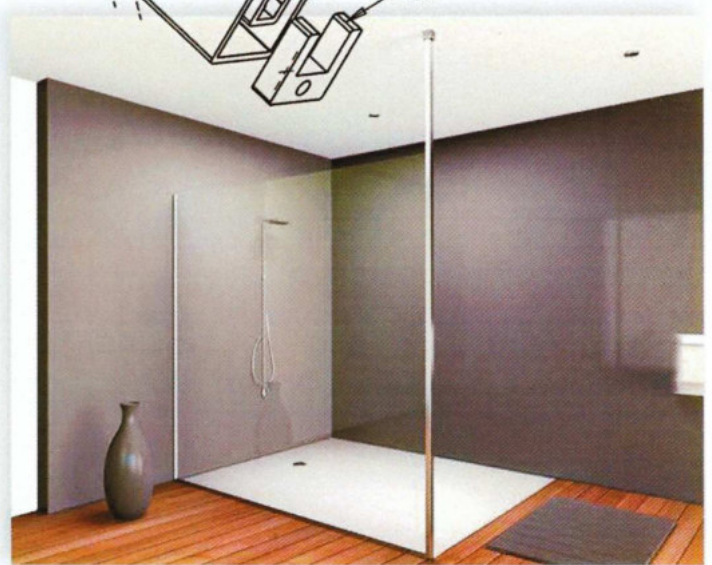

Pharos

Verglasungsprofil
für Dusch-Trennwände

Länge 2700mm -
lieferbar für 8 oder
10mm Glas

Oberfläche:
glanzverchromt
oder mattverchromt

Pharos

Verglasungsprofil
für Dusch-Trennwände

Länge 2700mm -
lieferbar für 8 oder
10mm Glas

Oberfläche:
glanzverchromt
oder mattverchromt

Systembeschreibung :

Pharos Bausatz:

- 1x Stange á 2700mm Länge
- 1x Boden- und Deckenbefestigung
- 1x Abdeckprofil á 950mm Länge
- 1x Abdeckring
- 1x Montageset

- perfekte Stabilität
- mit U-Profilen kombinierbar
- Anpassung der Stange an die Raumhöhe durch eigenen Zuschnitt

Profil-Querschnitt

für 8mm Glas

für 10mm Glas