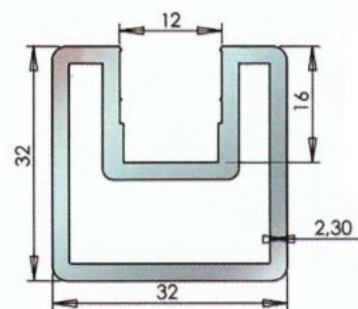

Pharos

Verglasungsprofil
für Dusch-Trennwände

Länge 2700mm -
lieferbar für 8 oder
10mm Glas

Oberfläche:
glanzverchromt
oder mattverchromt

Pharos

Verglasungsprofil
für Dusch-Trennwände

Länge 2700mm -
lieferbar für 8 oder
10mm Glas

Oberfläche:
glanzverchromt
oder mattverchromt

Systembeschreibung :

Pharos Bausatz:

- 1x Stange á 2700mm Länge
- 1x Boden- und Deckenbefestigung
- 1x Abdeckprofil á 950mm Länge
- 1x Abdeckring
- 1x Montageset

- perfekte Stabilität
- mit U-Profilen kombinierbar
- Anpassung der Stange an die Raumhöhe durch eigenen Zuschnitt

Profil-Querschnitt

für 8mm Glas

für 10mm Glas